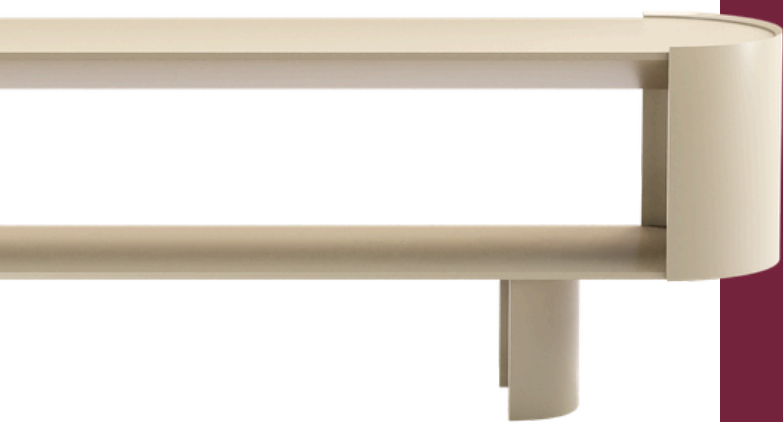

BRETON

SOFA TABLE
RUMO

POR
LARISSA DIEGOLI

SOFA TABLE
RUMO

BRETON

SOFA TABLE
RUMO

BRETON

Diferenciais:

- Medidas especiais disponíveis mediante consulta.

SOFA TABLE
RUMO

BRETON

 Revestido em laca ou lâmina. Pés em metal revestidos em lâmina. Medidas especiais disponíveis sob consulta.

Medidas podem apresentar leves variações. Nos reservamos o direito de efetuar essas alterações sem consulta prévia.

 Finished in lacquer or veneer. Metal legs finished in veneer. Custom dimensions available upon request.

Dimensions may present slight variations. We reserve the right to make such changes without prior notice.

 Revestido en laca o chapa de madera. Patas metálicas revestidas en chapa de madera. Medidas especiales disponibles bajo consulta.

Las medidas pueden presentar ligeras variaciones. Nos reservamos el derecho de efectuar dichas modificaciones sin previo aviso.