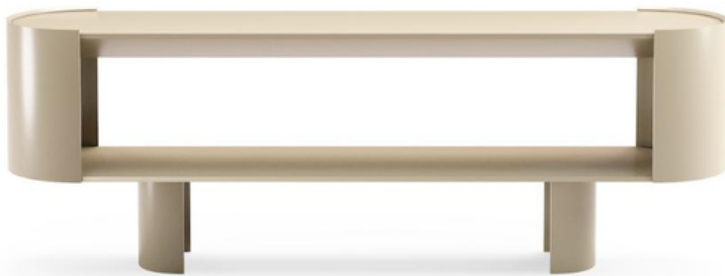

BRETON

SOFA TABLE
RUMO

POR
LARISSA DIEGOLI

SOFA TABLE
RUMO

BRETON

SOFA TABLE
RUMO

BRETON

Diferenciais:

- Medidas especiais disponíveis mediante consulta.

SOFA TABLE
RUMO

BRETON

 Revestido em laca ou lâmina. Pés em metal revestidos em lâmina. Medidas especiais disponíveis sob consulta.

Medidas podem apresentar leves variações. Nos reservamos o direito de efetuar essas alterações sem consulta prévia.

 Finished in lacquer or veneer. Metal legs finished in veneer. Custom dimensions available upon request.

Dimensions may present slight variations. We reserve the right to make such changes without prior notice.

 Revestido en laca o chapa de madera. Patas metálicas revestidas en chapa de madera. Medidas especiales disponibles bajo consulta.

Las medidas pueden presentar ligeras variaciones. Nos reservamos el derecho de efectuar dichas modificaciones sin previo aviso.