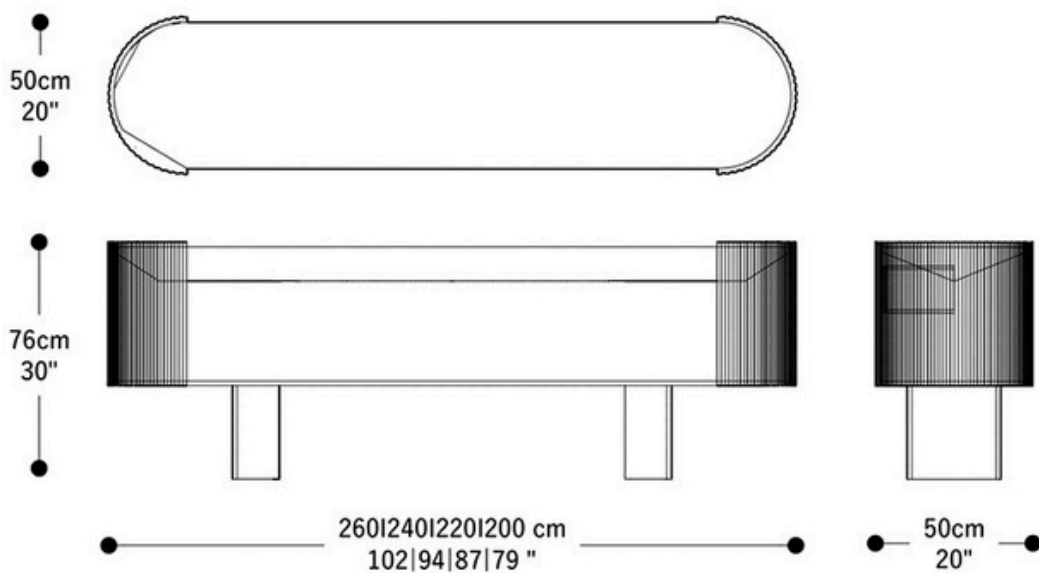

SOFA TABLE
RUMO

BRETON